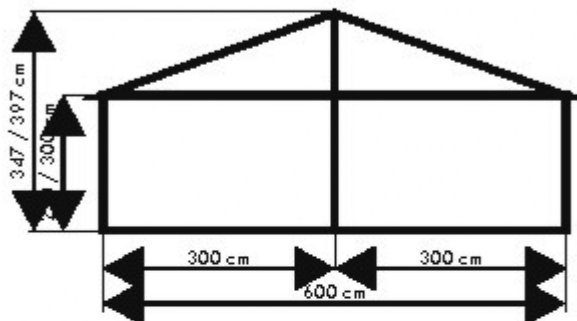

### OPTIES

EXTRA DEUREN

3 TYPES VENSTERS

VLOER

BEDRUKKINGEN TOT

FULL COLOUR

**BIM OUTDOOR BVBA KASTEELDREEF 5A  
9230 WETTEREN**

**TEL : 09/366 61 33 FAX : 09/366 33 54**