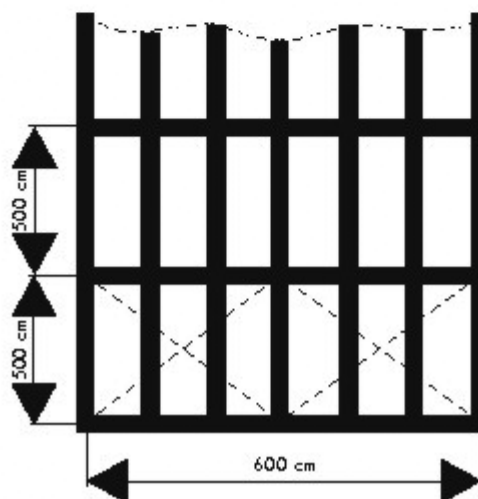

### OPTIES

EXTRA DEUREN

3 TYPES VENSTERS

VLOER

BEDRUKKINGEN TOT

FULL COLOUR

**BIM OUTDOOR BVBA KASTEELDREEF 5A  
9230 WETTEREN**

**TEL : 09/366 61 33 FAX : 09/366 33 54**