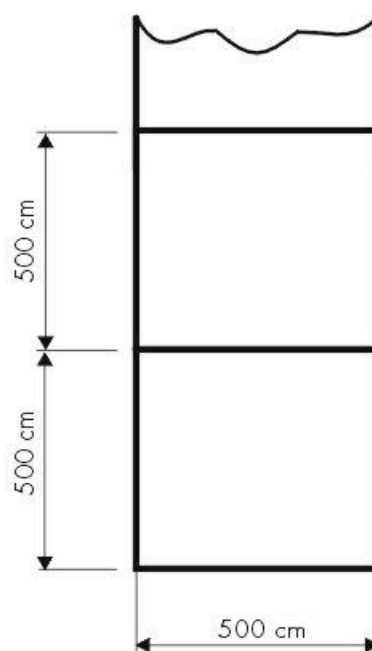

KADERTENT S 5/5

BREEDTE

500 CM

ZIJHOOGTE

225 CM/250 CM

NOKHOOGTE

305 CM/330 CM

DAKHELLING

18°

SEGMENT

500 CM

LENGTE

ONGELIMITEERD

PROFIELEN

ALU 94 X 46 X 3 MM

ZEILEN

MAX. 0,25 kN/m² PN-80/B-02010

MAX. 10 CM

STANDAARD

EXTRA DEUREN

3 TYPES VENSTERS

VLOER

BEDRUKKINGEN TOT

FULL COLOUR