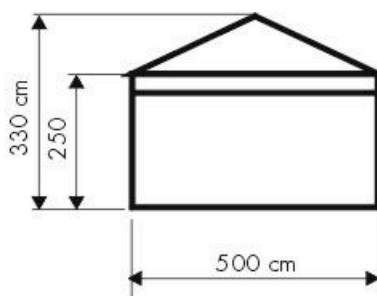

MAX. 0,25 kN/m² PN-80/B-02010

MAX. 10 CM

STANDAARD

EXTRA DEUREN

3 TYPES VENSTERS

VLOER

BEDRUKKINGEN TOT

FULL COLOUR