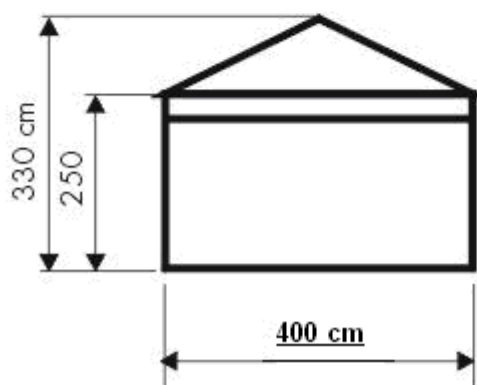

MAX. 0,25 kN/m² PN-80/B-02010

MAX. 10 CM

STANDAARD

EXTRA DEUREN

3 TYPES VENSTERS

VLOER

BEDRUKKINGEN TOT

FULL COLOUR